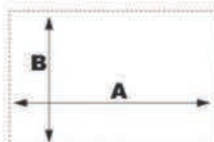

T-720

T-719 bis

salvamento vías de evacuación

dimensiones (mm.)

A	B	distancia máxima de aplicación (m.)
448	224	18,78

P-801

P-802

P-803