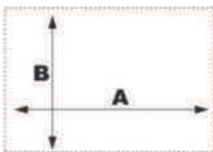

seguridad

fabricadas en:

- P.V.C. rígido.
- Aluminio.
- Vinilo adhesivo.

dimensiones (mm.)

A	B	distancia máxima de aplicación (m.)
297	148	6,62
297	105	4,7

Nota: 1 Línea de texto = 297 mm. x 105 mm.
2 Líneas de texto = 297 mm. x 148 mm.